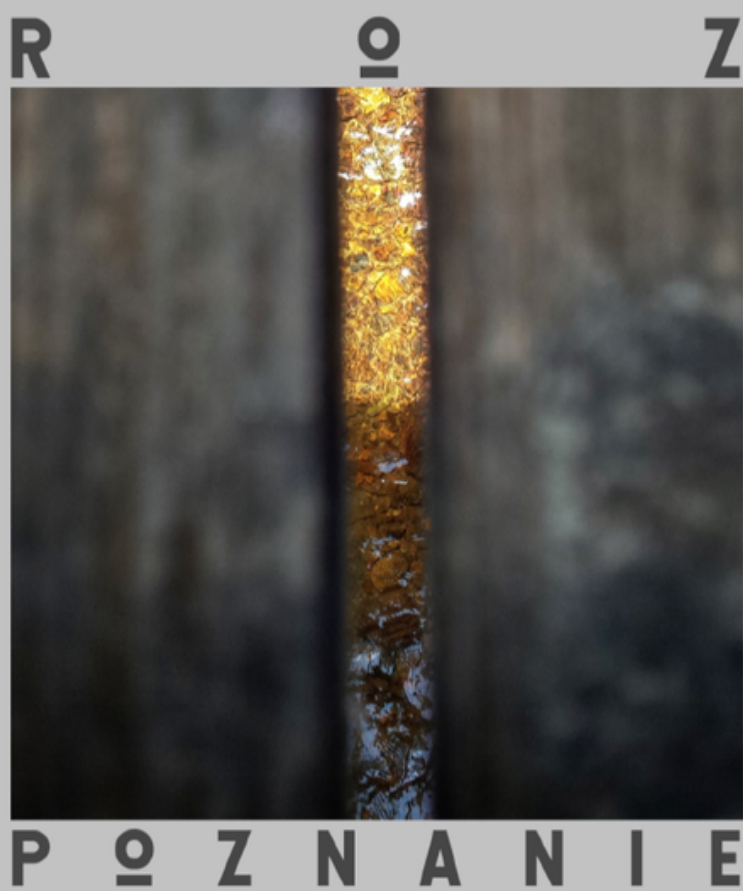

Galeria w Tle | maj/czerwiec 2020

Wawrzyniec Jan Dąbrowski