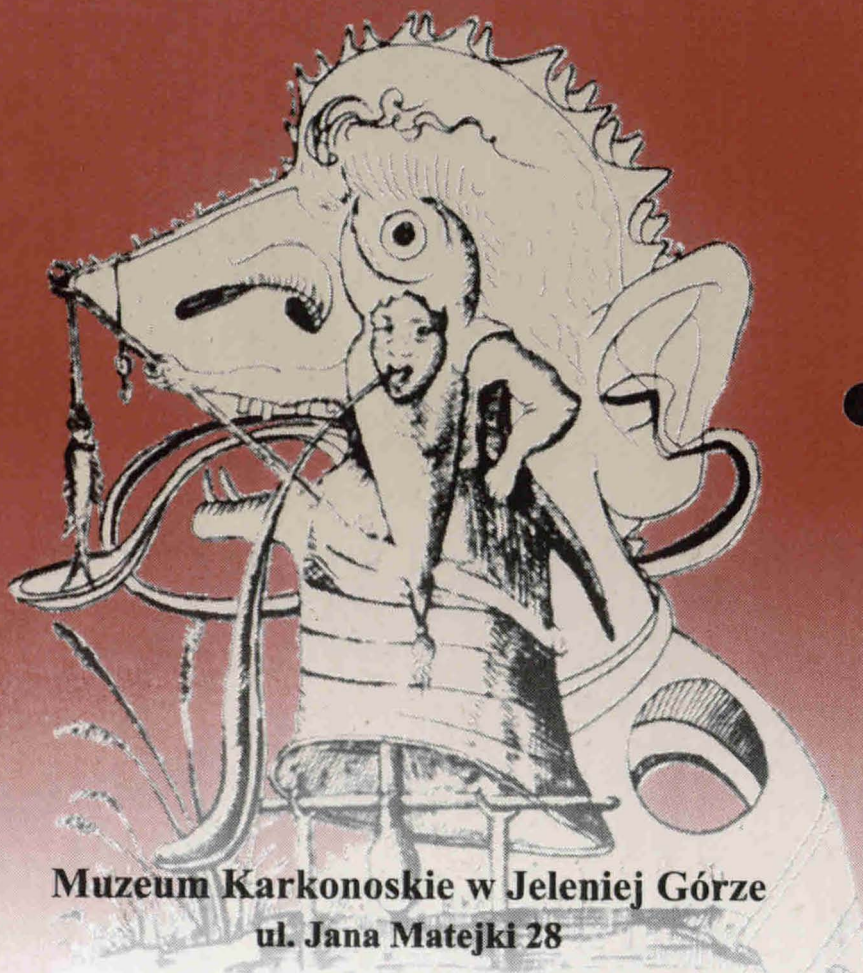

# Salvador Dalí

Ilustrator

Salvador Dalí (1904 - 1989), malarz surrealista, należy do najsłynniejszych współczesnych artystów. Od początku budził liczne kontrowersje, jedni widzieli w nim geniusza, inni sprytnego kuglarza.

Na wystawę składają się serie oryginalnych grafik autorskich; większość z nich oprawiona w unikatowe teki. Uzupełnieniem są rysunki, odbitki fazowe pozwalające zapoznać się z warsztatem artysty. Oprócz grafik można zobaczyć medale zaprojektowane przez Dalego na Olimpiadę w Los Angeles w 1984 r., oryginalne płyty do grafik i książki w bibliofilskich wydaniach