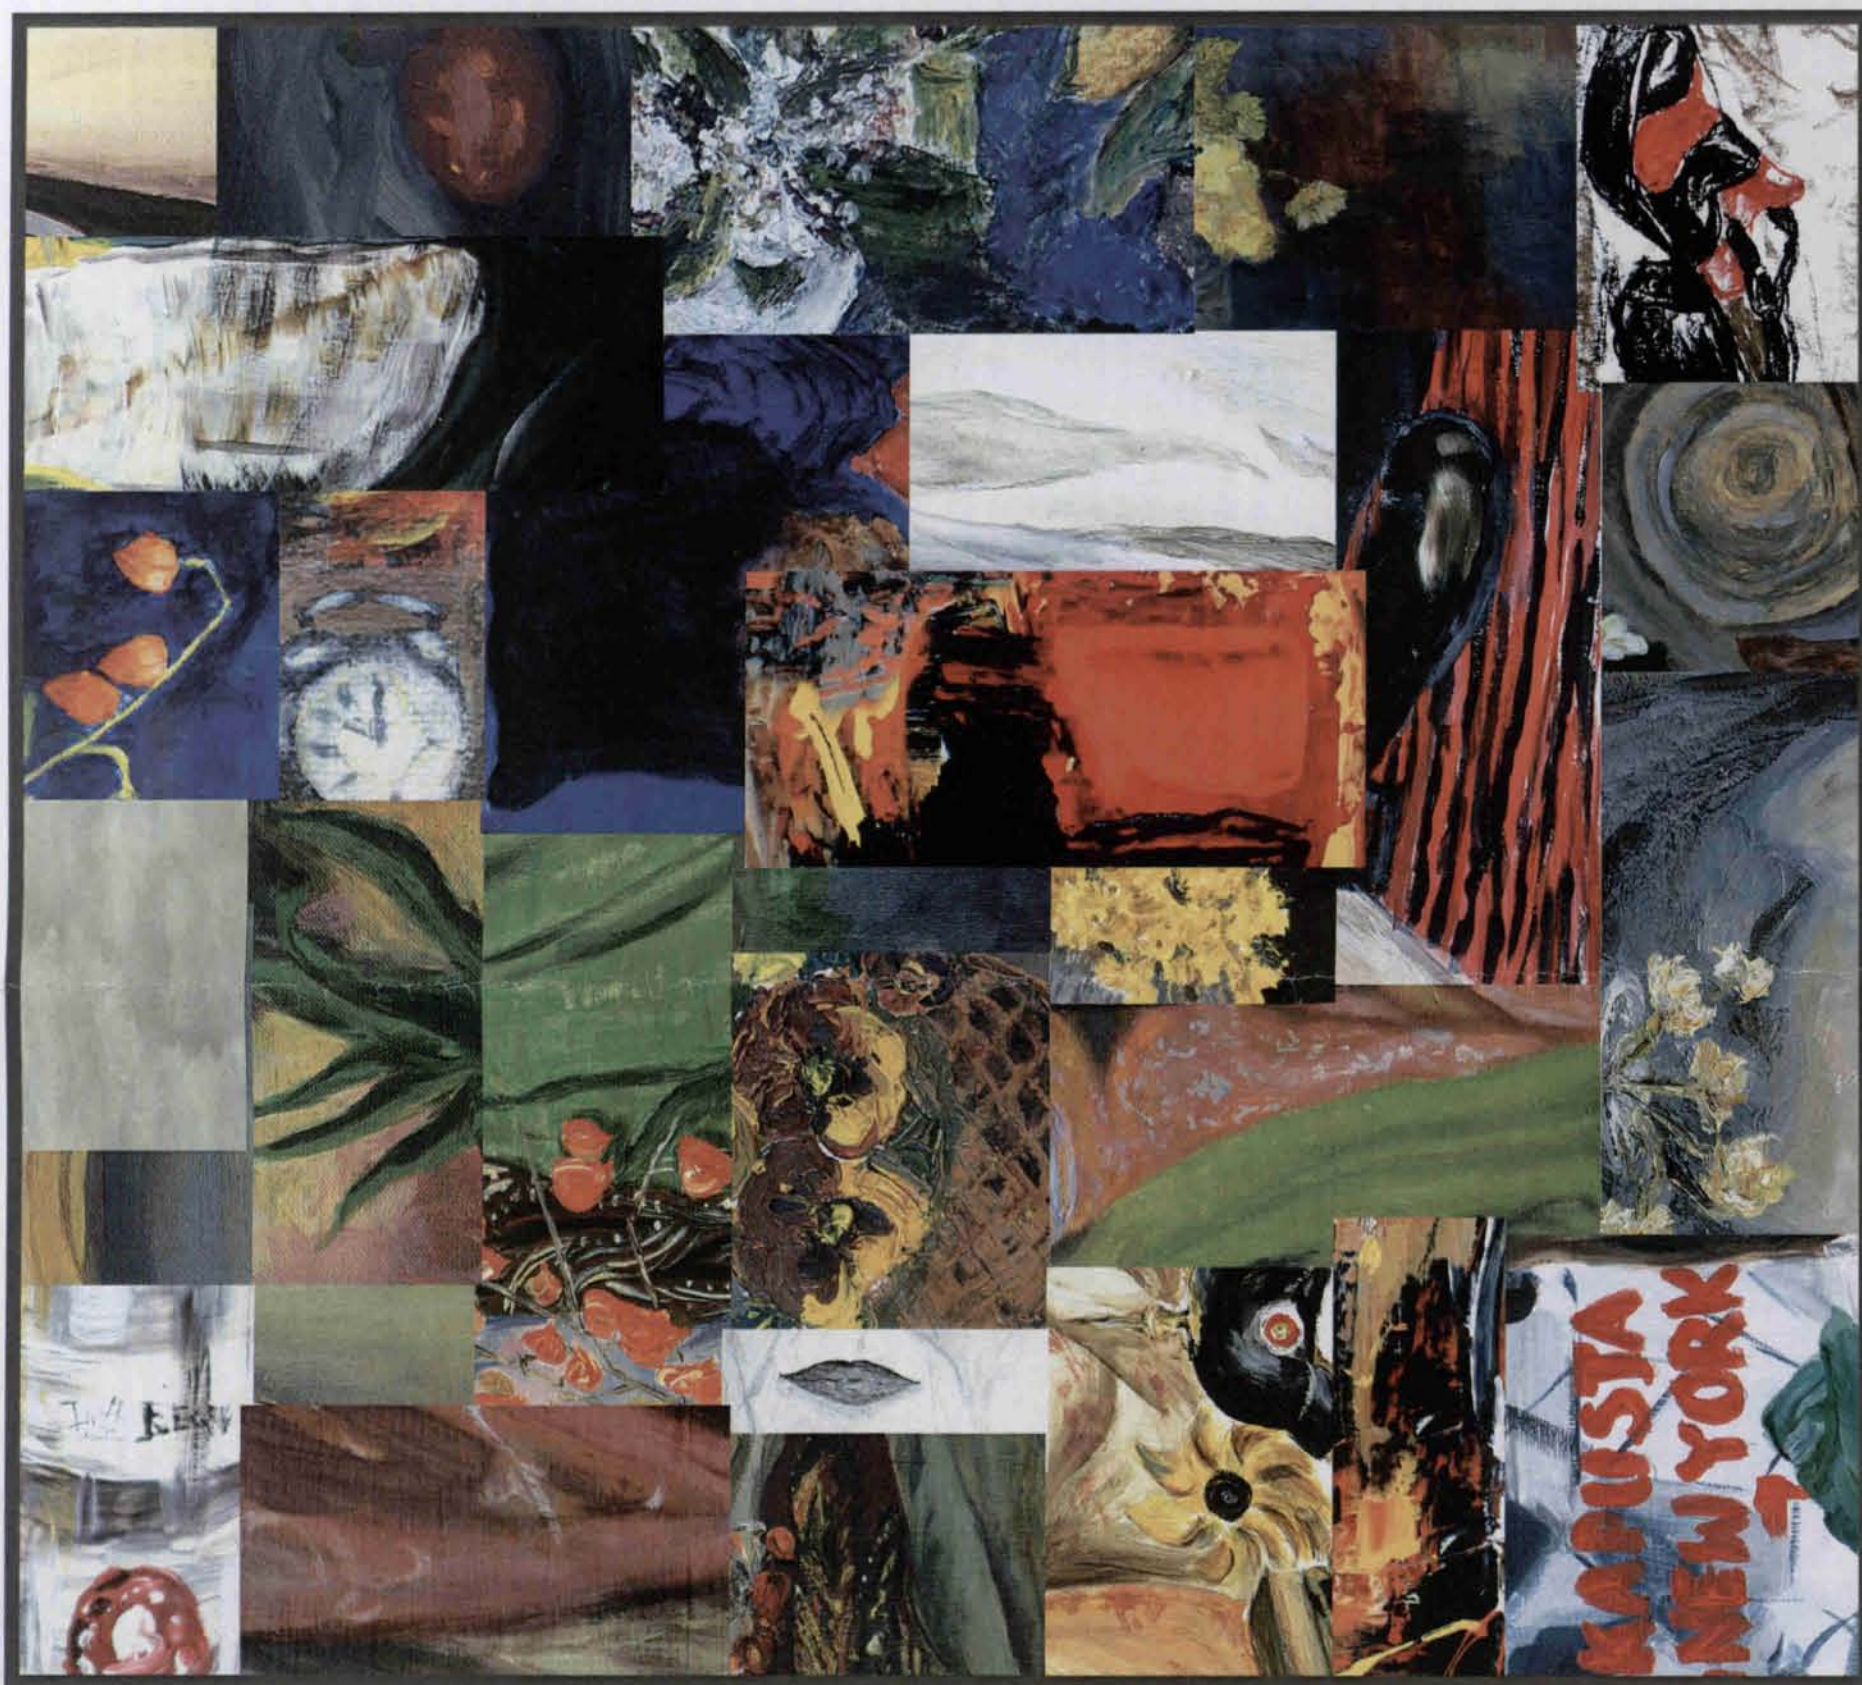

wystawa  ale plasma!

autorska pracownia malarstwa dla dorosłych
wernisaż 9. 03. 2015 godz. 17.00 ■ Galeria Promocje ■

Grażyna Idzik-Panasiuk
Małgorzata Kicińska
Beata Kryś
Maria Machłajewska
Ewa Maciejewska

Aneta Piela
Sylwia Słonimska-Obara
Mirosława Sobocińska
Anna Strzyż
Dagmara Szuber

Izabela Zatchiej
Maria Zawora
Joanna Kozdęba

pracownię prowadzi:
Bogumiła Twardowska-Rogacewicz

Galeria zaprasza od poniedziałku do piątku: grupy - w godz. od 9.00 do 13.00 indywidualnie - w godz. 15.00 do 20.00