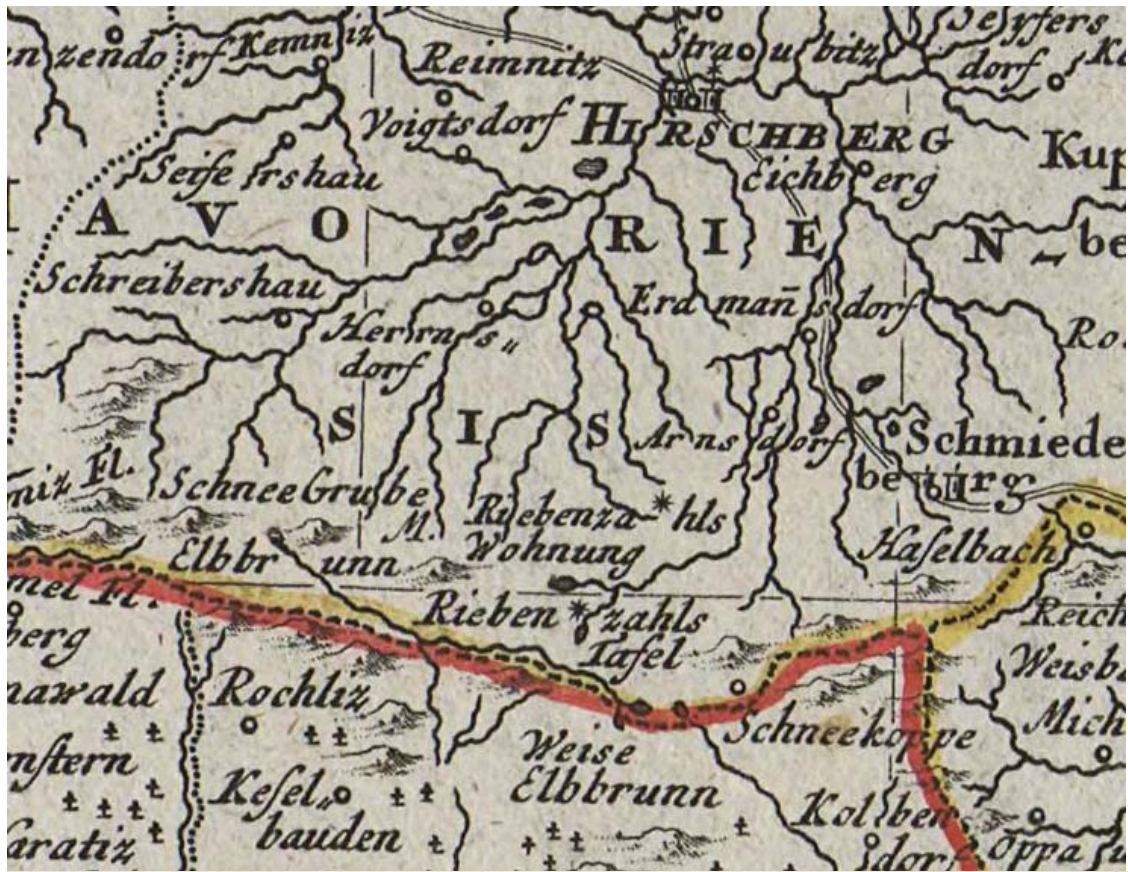

Ullrich Junker

**Rübezahl
auf Landkarten.**

Helwig-Karte von 1561

Simon-Hüttel-Karte

Rübezahls Nest

LA HAUTE SILESIE, qui comprend les Principautés de Neise, de Munsterberg, de Jagerndorf, de Troppau, d'Oppeln, de Ratibor, de Teschen, délimitée par les Héritiers de Homani l'An 1746.

Elbquelle

Es gibt eine Landkarte mit fliegenden Vögeln (Hähnen) an der Elbquelle.
Diese Landkarte lag dem Verfasser bereits vor, konnte aber leider nicht wieder gefunden werden.