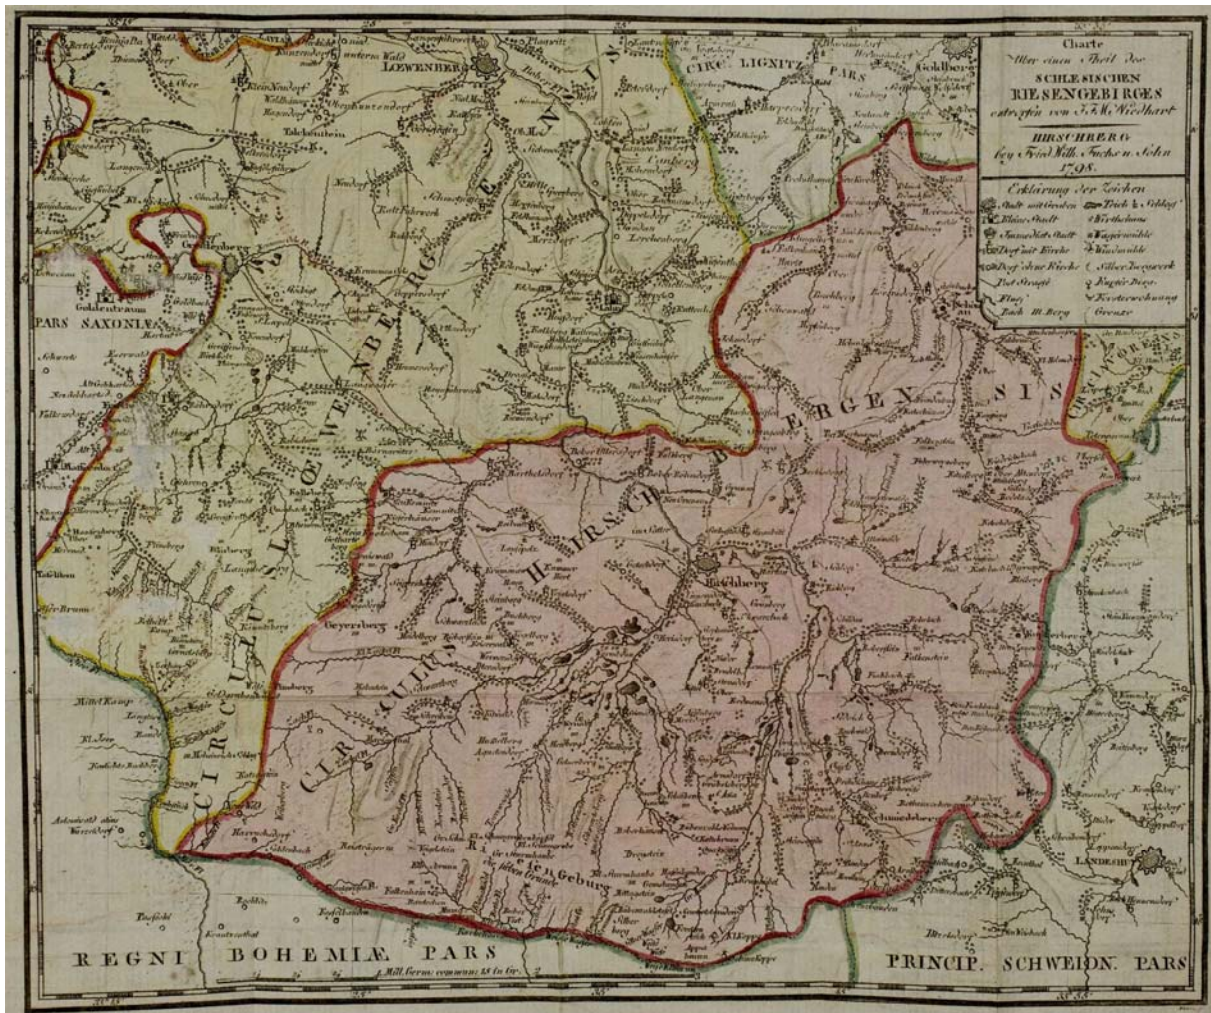

Ullrich Junker

**Rübezahl
auf Landkarten.**

Helwig-Karte von 1561

Simon-Hüttel-Karte

Rübezahls Nest

LA HAUTE SILESIE, qui comprend les Principautés de Neise, de Munsterberg, de Jagerndorf, de Troppau, d'Oppeln, de Ratibor, de Teschen, délimitée par les Héritiers de Homani l'An 1746.

Elbquelle

Es gibt eine Landkarte mit fliegenden Vögeln (Hähnen) an der Elbquelle.
Diese Landkarte lag dem Verfasser bereits vor, konnte aber leider nicht wieder gefunden werden.