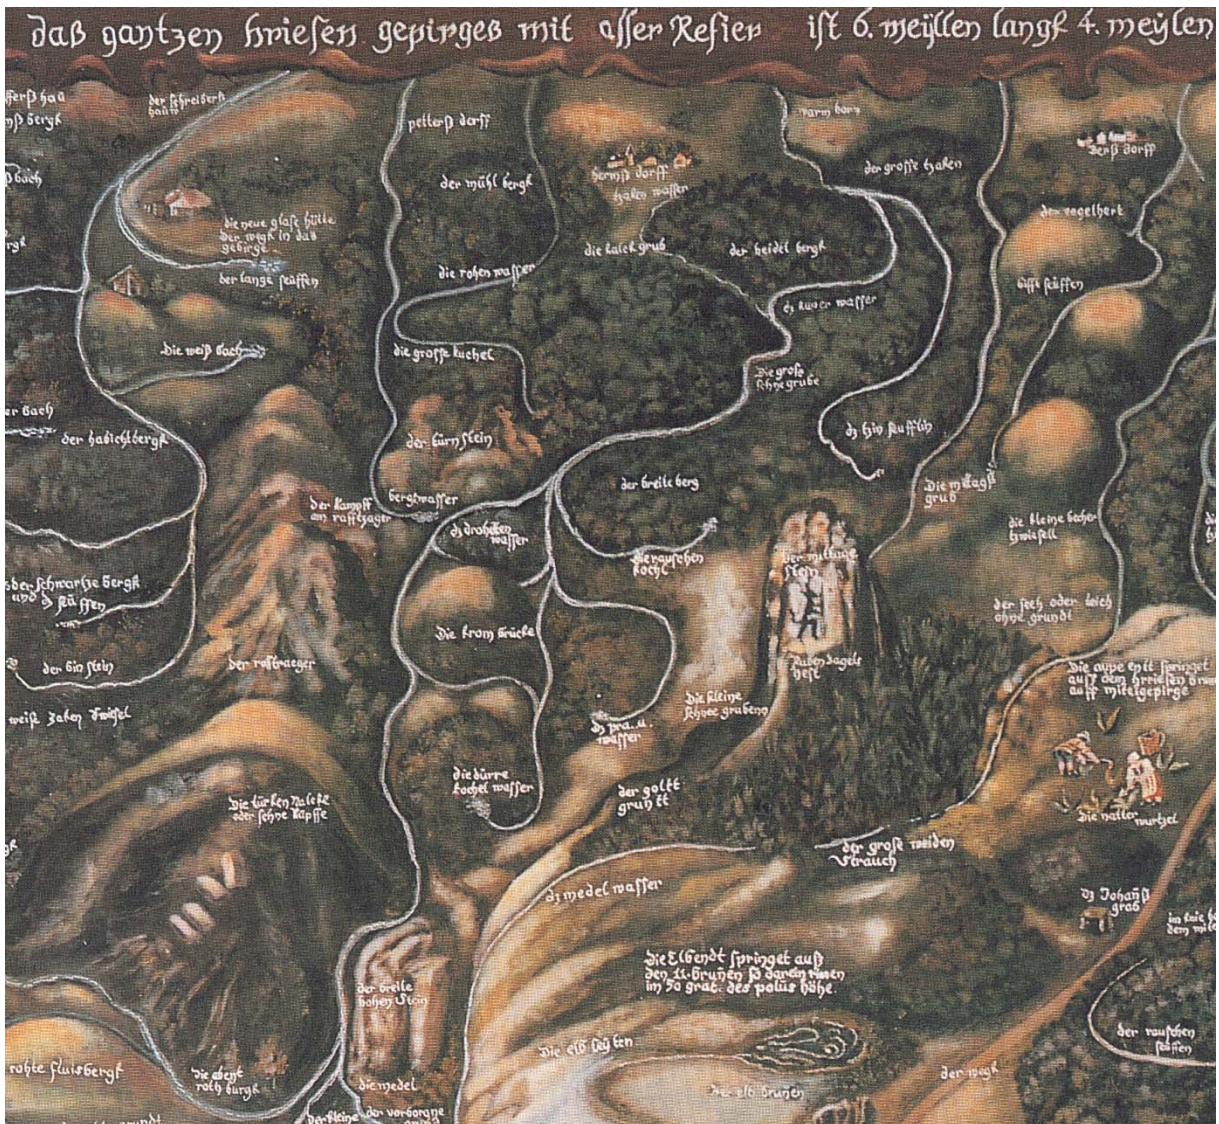

Ullrich Junker

**Rübezahl
auf Landkarten.**

Helwig-Karte von 1561

Simon-Hüttel-Karte

Rübezahls Nest

LA HAUTE SILESIE, qui comprend les Principautés de Neise, de Munsterberg, de Jagerndorf, de Troppau, d'Oppeln, de Ratibor, de Teschen, délimitée par les Héritiers de Homani l'An 1746.

Elbquelle

Es gibt eine Landkarte mit fliegenden Vögeln (Hähnen) an der Elbquelle.
Diese Landkarte lag dem Verfasser bereits vor, konnte aber leider nicht wieder gefunden werden.