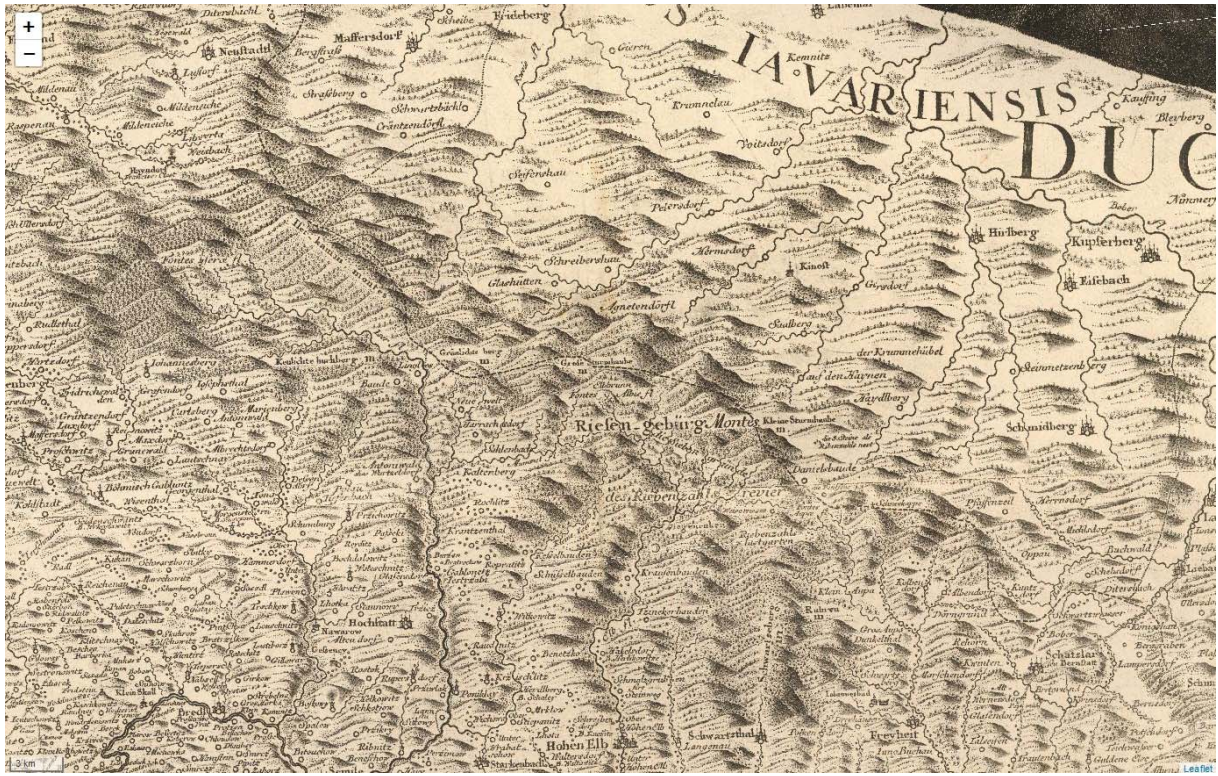

Ullrich Junker

**Rübezahl
auf Landkarten.**

Helwig-Karte von 1561

Simon-Hüttel-Karte

Rübezahls Nest

LA HAUTE SILESIE, qui comprend les Principautés de Neise, de Munsterberg, de Jagerndorf, de Troppau, d'Oppeln, de Ratibor, de Teschen, délimitée par les Héritiers de Homani l'An 1746.

Elbquelle

Es gibt eine Landkarte mit fliegenden Vögeln (Hähnen) an der Elbquelle.
Diese Landkarte lag dem Verfasser bereits vor, konnte aber leider nicht wieder gefunden werden.