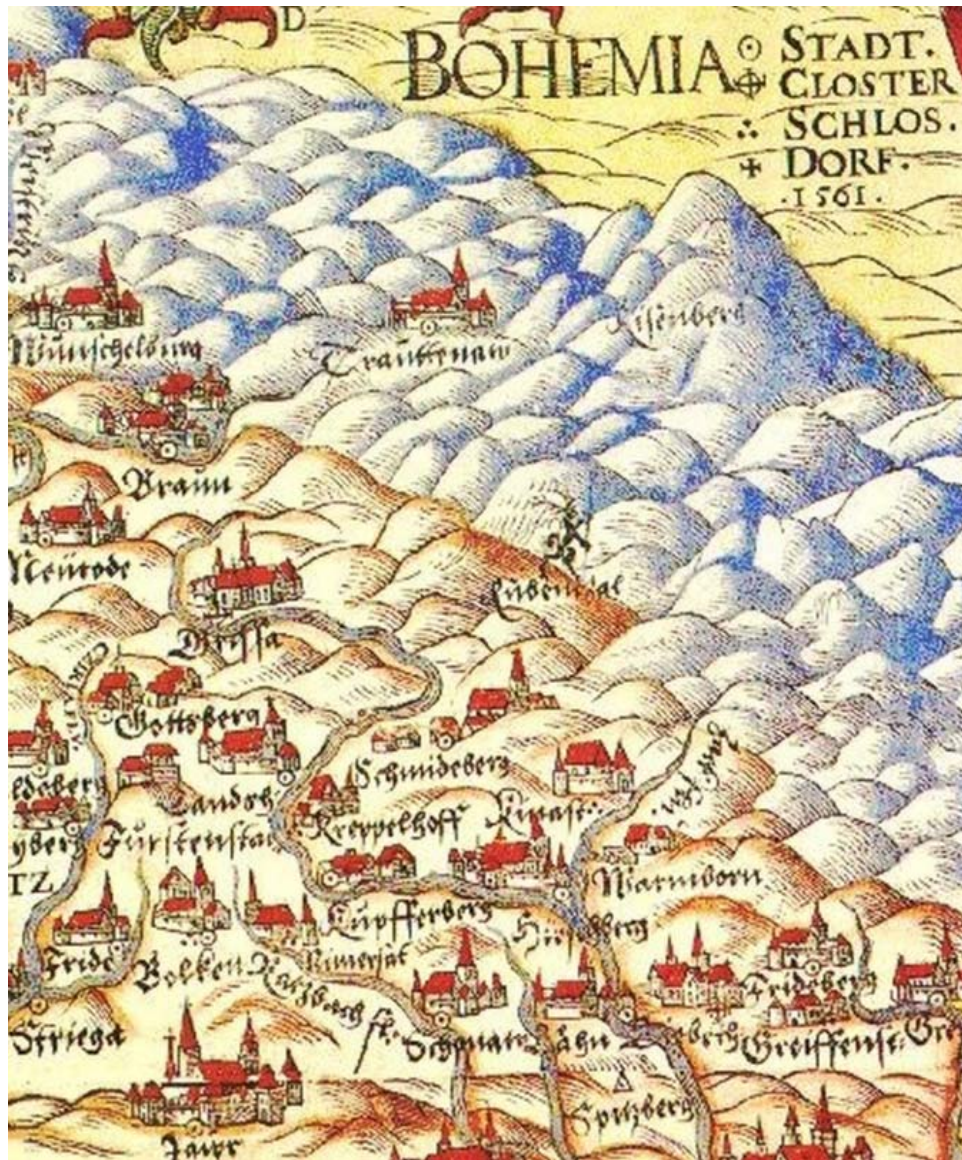

Ullrich Junker

**Rübezahl
auf Landkarten.**

Helwig-Karte von 1561

Simon-Hüttel-Karte

Rübezahls Nest

LA HAUTE SILESIE, qui comprend les Principautés de Neise, de Munsterberg, de Jagerndorf, de Troppau, d'Oppeln, de Ratibor, de Teschen, délimitée par les Héritiers de Homani l'An 1746.

Elbquelle

Es gibt eine Landkarte mit fliegenden Vögeln (Hähnen) an der Elbquelle.
Diese Landkarte lag dem Verfasser bereits vor, konnte aber leider nicht wieder gefunden werden.