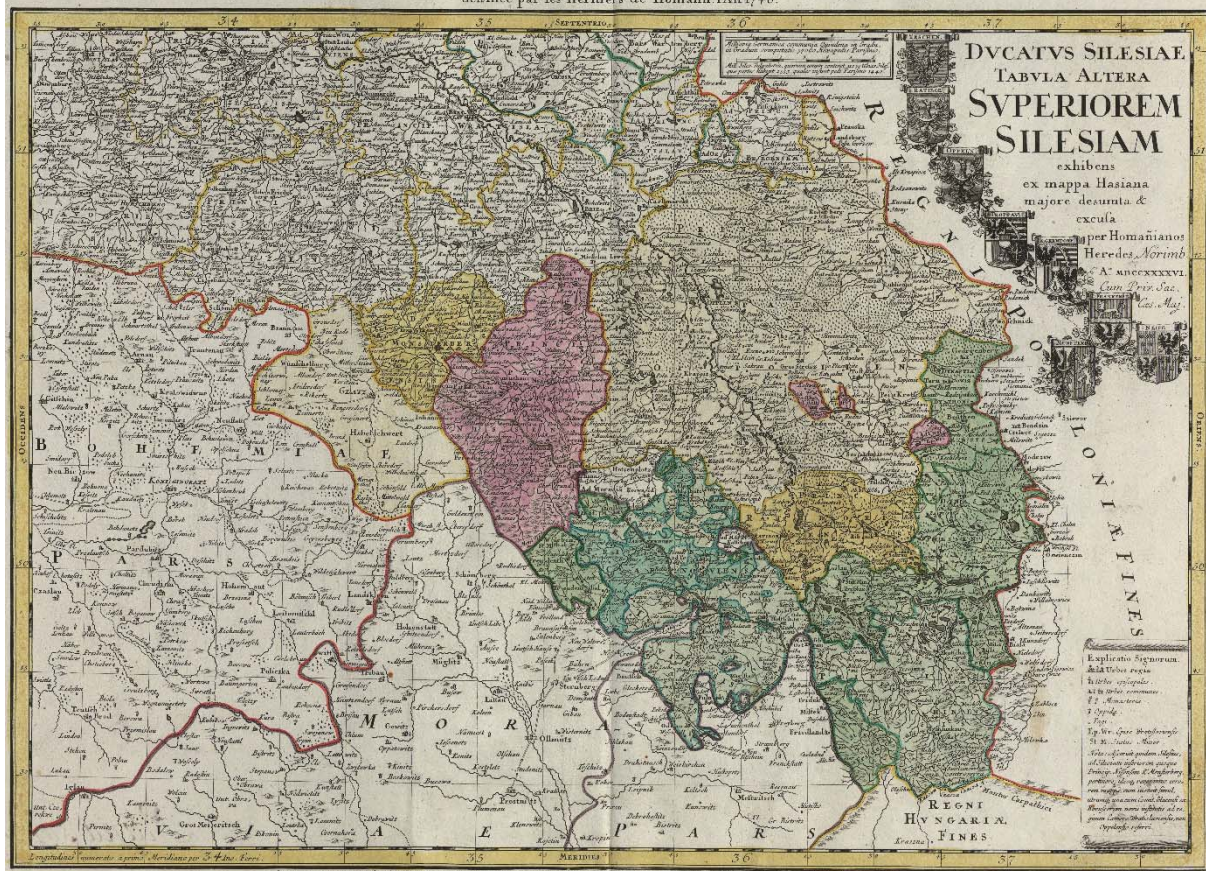

Ullrich Junker

**Rübezahl
auf Landkarten.**

Helwig-Karte von 1561

Simon-Hüttel-Karte

Rübezahls Nest

LA HAUTE SILESIE, qui comprend les Principautés de Neise, de Munsterberg, de Jagerndorf, de Troppau, d'Oppeln, de Ratibor, de Teschen, délimitée par les Héritiers de Homani l'An 1746.

Elbquelle

Es gibt eine Landkarte mit fliegenden Vögeln (Hähnen) an der Elbquelle.
Diese Landkarte lag dem Verfasser bereits vor, konnte aber leider nicht wieder gefunden werden.