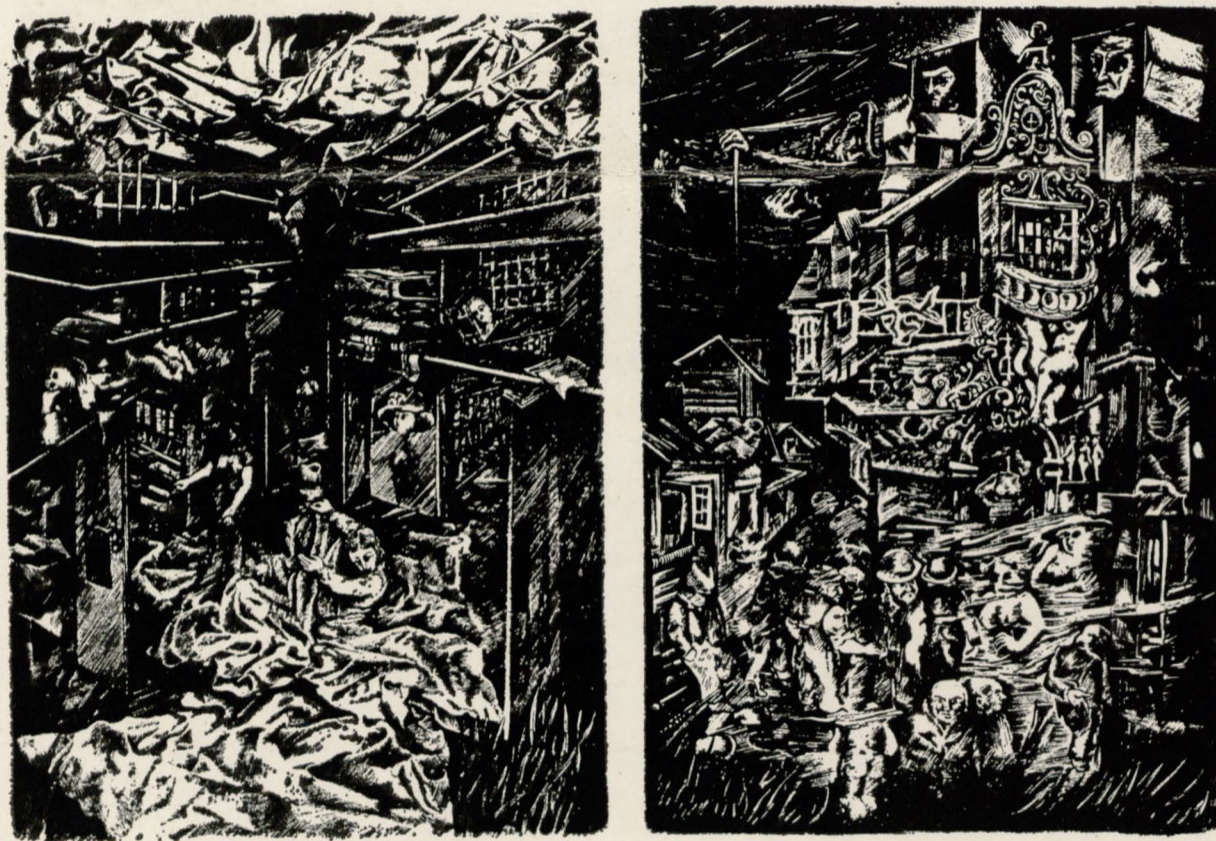

## GRAFIKA

KWIECIEŃ - MAJ '85

galeria sztuki • ul. 15 grudnia 8 • czynna od wtorku do niedzieli w godz. 11<sup>00</sup> - 18<sup>00</sup>