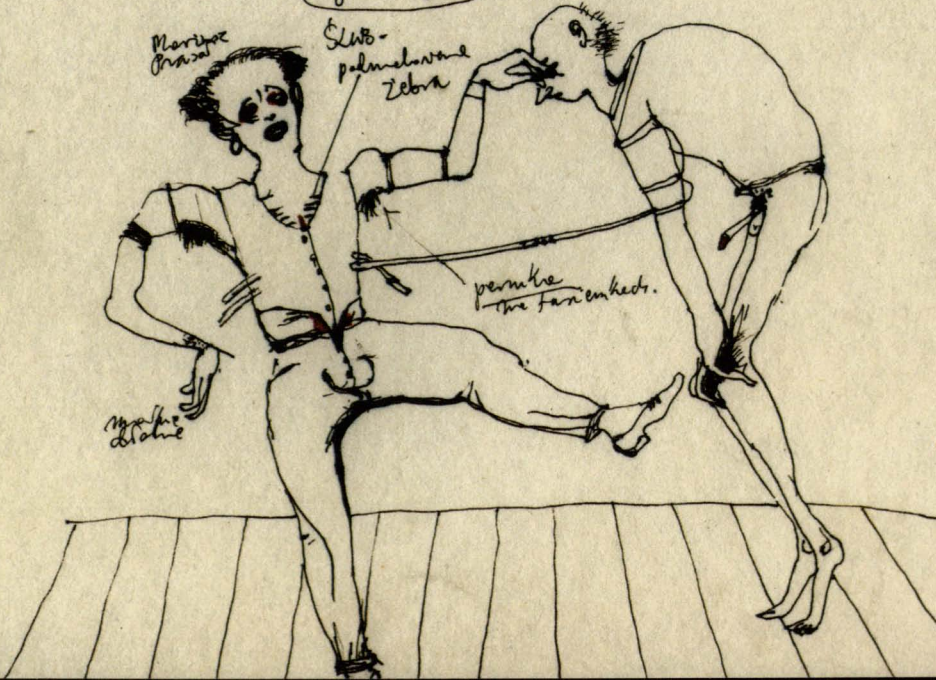

Pjate z ojcem

Maritza
Prasol

Slabo-
palmelovane
Zebra

perutke
the fanerked.

make
blane

Krystian Lupa

Rysunki Teatralne

BWA Jelenia Góra 2008
