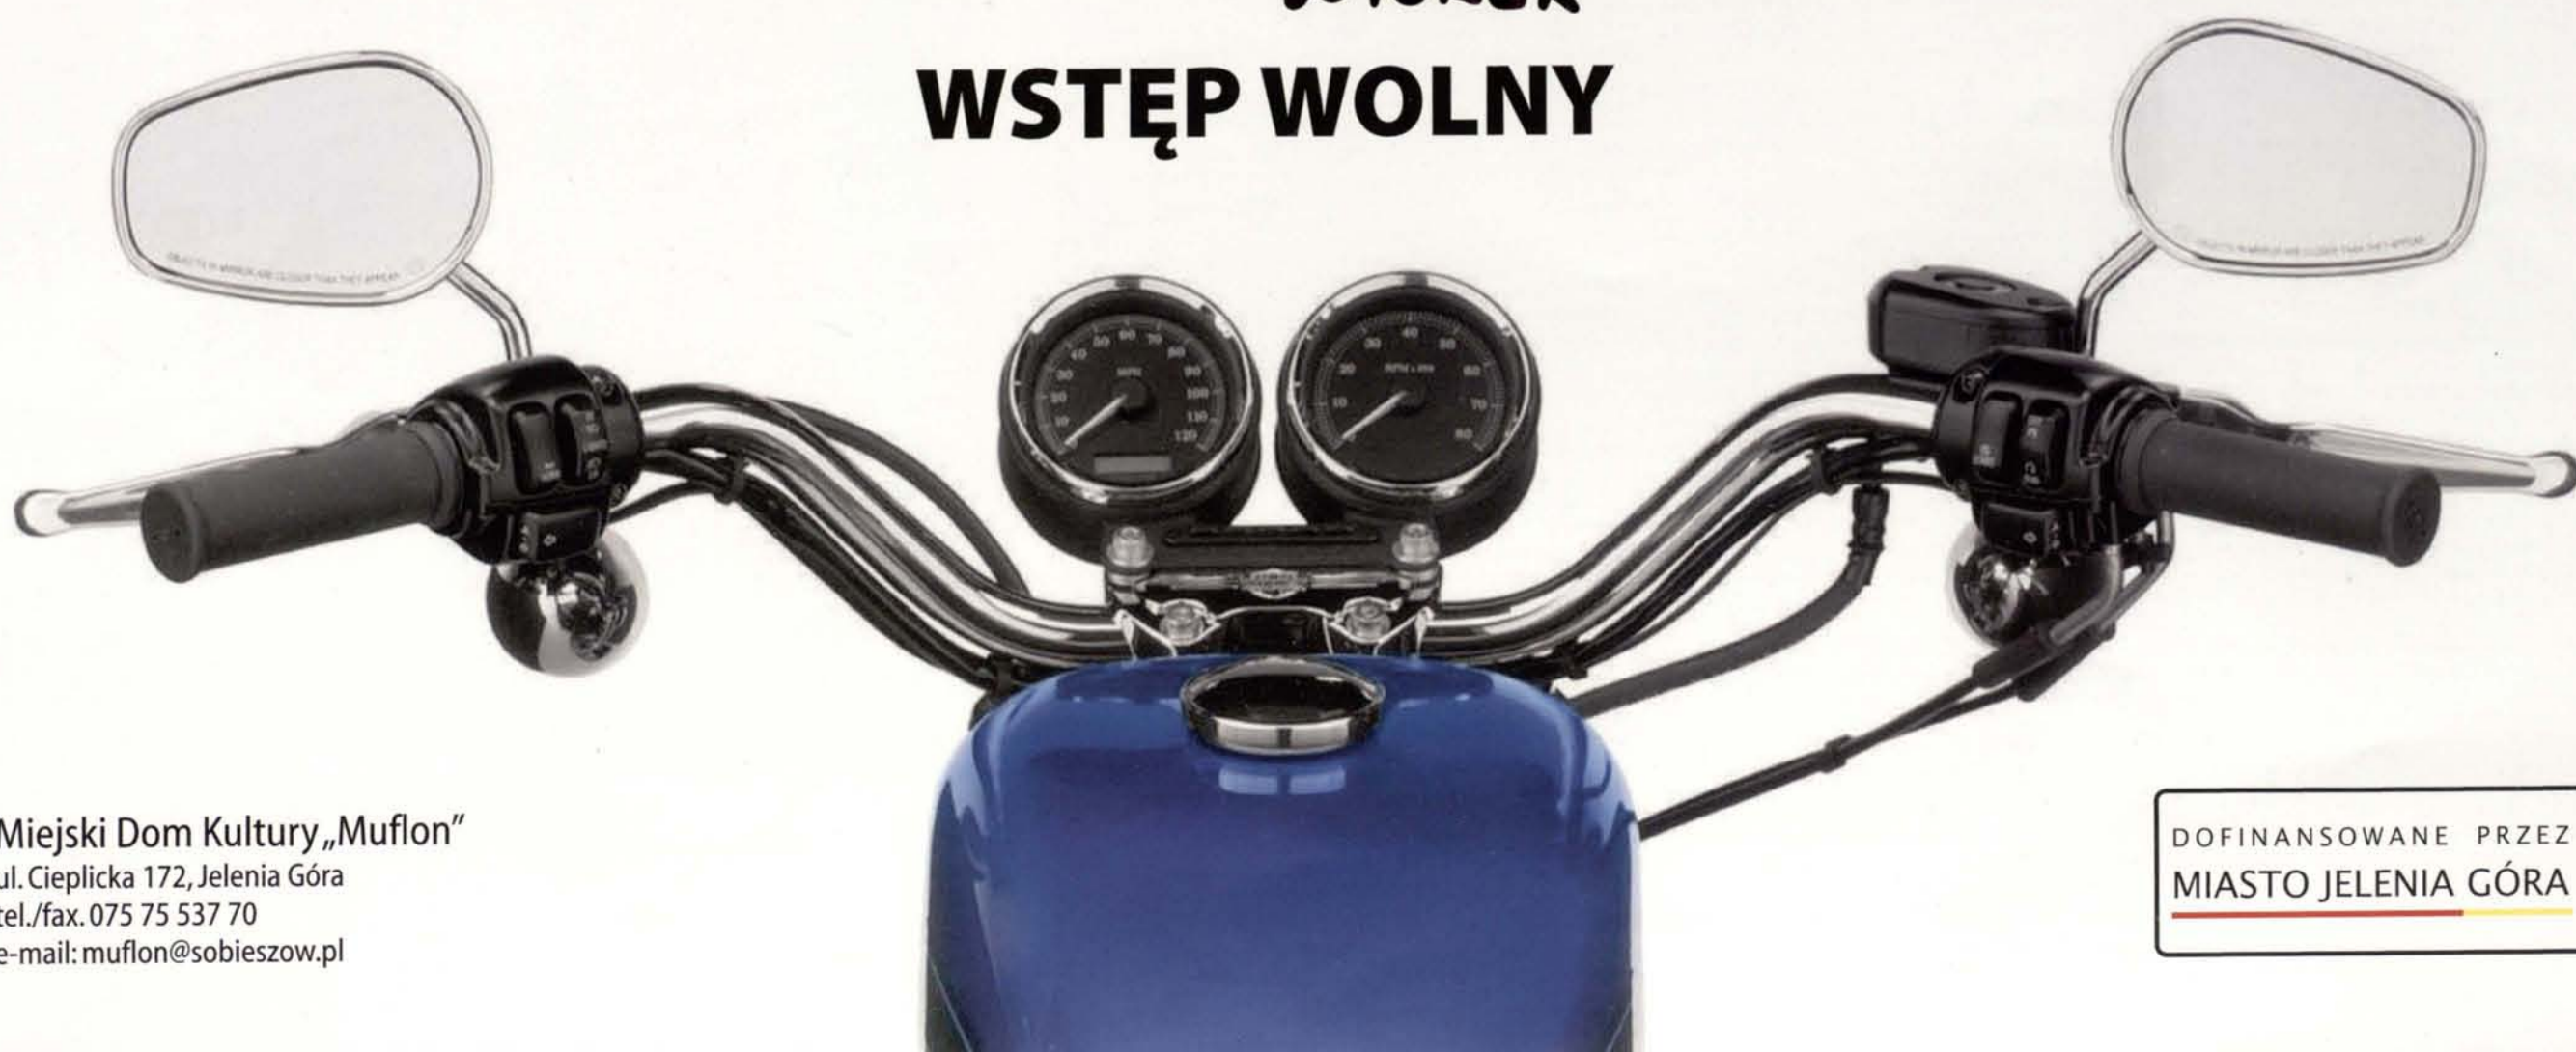

TYLKO DLA WIDZÓW DOROSŁYCH

MIEJSKI DOM KULTURY „MUFLON”
ZAPRASZA NA SPEKTAKL

PIEKŁO/NIEBO

Wiara, nadzieja i miłość jest opowieścią o nas samych. Niczym piosenka, którą narrator wprowadza nas w dynamiczną akcję ludzkiego zmagania dobra ze złem. Spektakl pełen jest symbolicznej metafory, a mimo to bezpośredni i tak bliski nam, zwykłym ludziom. Polecamy gorąco wszystkim, którzy lubią dobry teatr, piosenkę z niebanalnym tekstem, a także...
...legendarnego już **Harley'a Davidsona!**

SCENARIUSZ I REŻYSERIA AGATA SZMIGRODZKA / KRZYSZTOF ROGACEWICZ
ŚWIATŁO/DŹWIĘK MARCIN SWEKLEJ SCENOGRAFIA MULTIMEDIALNA PAWEŁ JELEŃSKI
WYSTĘPUJĄ KRZYSZTOF ROGACEWICZ / JAKUB MIESZAŁA / WOJCIECH MICHAŁSKI
MAJA KULICZKOWSKA / GABRIELA GRAŁA / AGATA SZMIGRODZKA / BARTOSZ WIDECKI

PREMIERA

14 listopada 2012 (środa) / godz. 19⁰⁰

20 listopada 2012 (~~środa~~) / godz. 19⁰⁰
WTOREK

WSTĘP WOLNY

Miejski Dom Kultury „Muflon”
ul. Cieplicka 172, Jelenia Góra
tel./fax. 075 75 537 70
e-mail: muflon@sobieszow.pl

DOFINANSOWANE PRZEZ
MIASTO JELENIA GÓRA