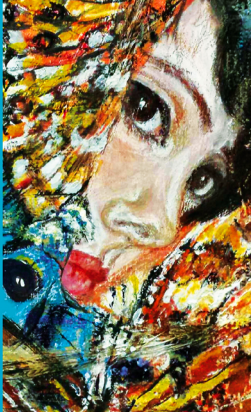

elzbieta łązowska

malarstwo

Capello a la Primavera

wernisaż: 11 marca 2015 godz. 17.00 Galeria Mufion
wystawa czynna od 11 marca do 23 kwietnia

Miejski Dom Kultury „Mufion”, ul. Cieplicka 172, Jelenia Góra tel. 75 755 37 70 www.mufion.sobieszow.pl